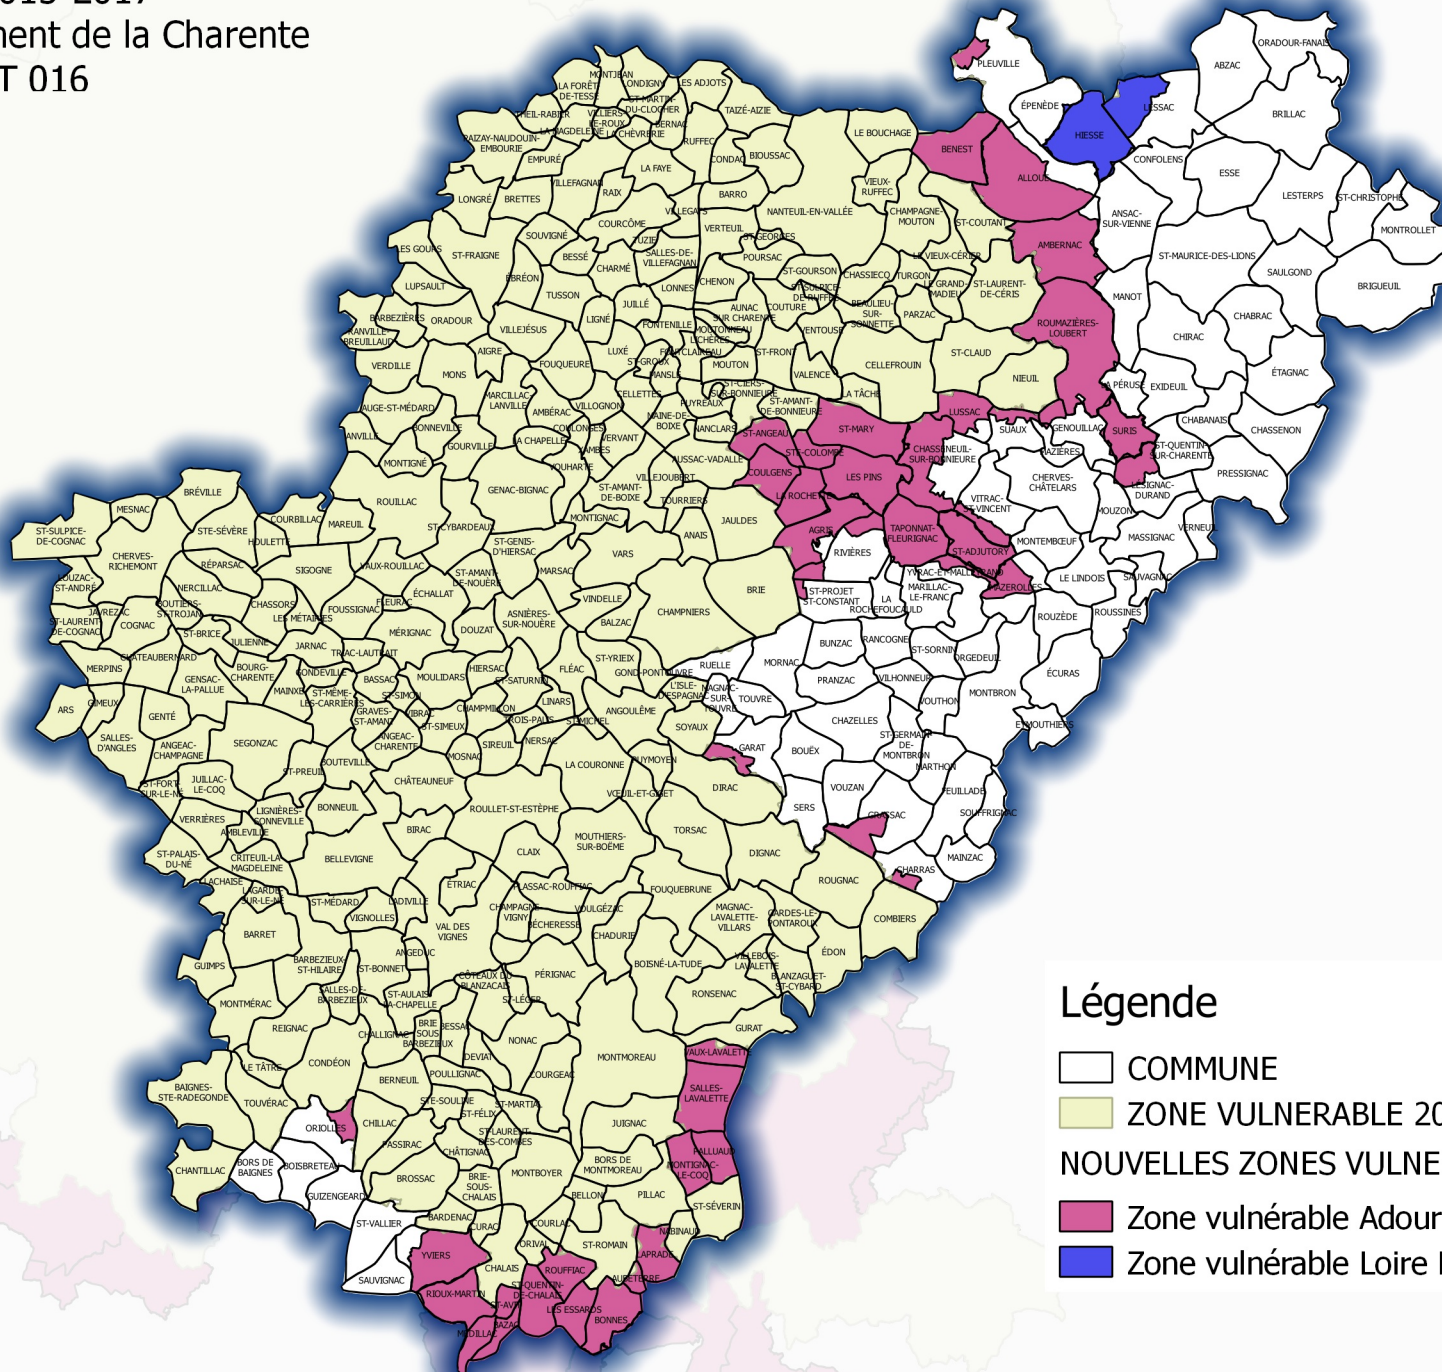

CARTE ZONE VULNERABLE GLOBALE  
2012-2015-2017  
pour le département de la Charente  
DDT 016

Légende

-  COMMUNE
-  ZONE VULNERABLE 2012
- NOUVELLES ZONES VULNERABLE 2015 ET 2017**
-  Zone vulnérable Adour Garonne 2015
-  Zone vulnérable Loire Bretagne 2017